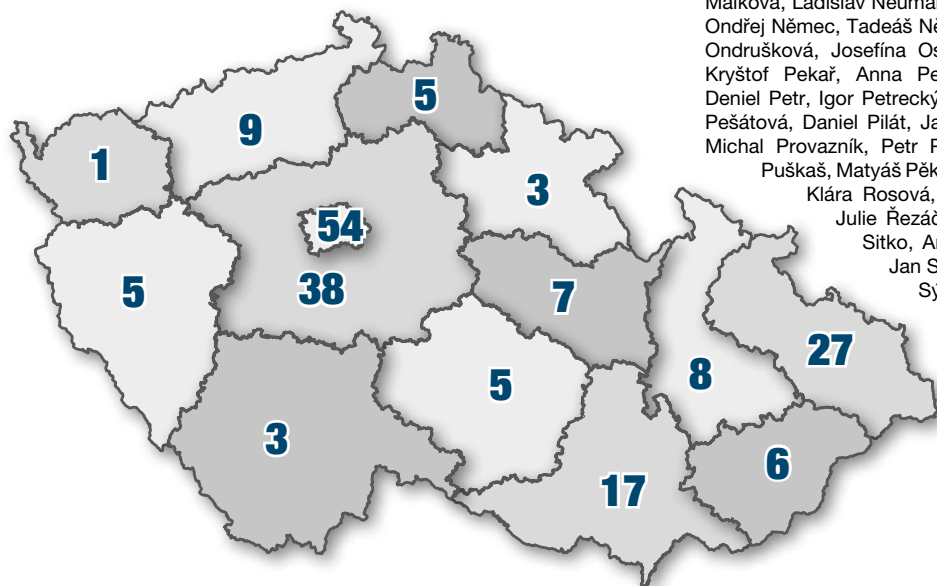

Chaba, Alexandros Jakovidis, Jakub Jandík, Zdeňka Janská, Magdaléna Jančová, Vojtěch Jenerál, Amálie Ječná, Lenka Ječná, Viktorie Jirgesová, Lukáš Julínek, Jiří Junek, Slavomil Jurnečka, Natálie Kalkušová, Lukáš Kalus, Antonín Kindl, František Kindl, Dominik Klimeš, Adam Kobera, Jonáš Kobera, Monika Konečná, Filip Kopecký, Jiří Kopka, David Kozma, Filip Kořen, Miroslav Kořen, Michal Krajíc, Lenka Krajícová, Aleš Krajíček, Martin Kuba, Daniela Kubová, Matyáš Kutálek, Nikolas Kučerňák, Albert Kušnir, Lukáš Káčerek, Zora Křížáková, Lucie Lainová, Robert Landa, Dominik Lengyel, Albert Macalík, Berta Macalíková, Zdeněk Machala, Jakub Macháček, Václav Malecký, Maxmilián Marek, Gavin Martinus van Nes, Nina Matějková, Peter Medveď, Markéta Mertová, Radek Michálek, Jakub Mihalčin, Štěpán Mikéska, Vítek Miláček, Tomáš Min Zbynovsky, Terezie Moravcová, Anežka Morávková, Lukáš Mothejzík, Robin Málek, Soňa Málková, Ladislav Neuman, Dan Novotný, Matěj Novotný, František Nový, Ondřej Němec, Tadeáš Němec, Michaela Obručnicková, Peter Olexa, Anna Ondrušková, Josefína Oswaldová, Ema Paseková, Bohumír Pechman, Kryštof Pekař, Anna Pekařová, Vendula Peterková, Samuel Petkov, Deniel Petr, Igor Petrecký, František Petruželka, Lubor Pešek, Alexandra Pešátová, Daniel Pilát, Jakub Pluhař, František Polák, Matěj Procházka, Michal Provazník, Petr Provazník, Jan Prusek, Matyáš Pulchart, Félix Pukaš, Matyáš Pěkný, Kristýna Rajská, Michal Remeš, Ema Rosová, Klára Rosová, Klára Ručková, Tobiáš Rydl, Robert Růžička, Julie Řezáčová, Ondřej Sedláček, Elen Semrádová, Pavel Sitko, Amálie Sobková, Matej Strojvus, Anna Střílková, Jan Suchitra, Markéta Sudová, Naďa Svobodová, Mía Sýkorová, Robert Šatera, Josef Šenkýř, Ondřej Šesták, Richard Šimoník, Petr Šimiček, Bedřich Škop, Jana Šmeráková, Daniel Špiler, Jiří Špiroch, Max Štěch, Gabriela Šutová, Miroslav Šveněk, Amálie Šárová, Milan Tomášek, Natálie Tušlová, Radim Vaculík, Karel Vavřík, Manon Ella-Rose Verhaege, Adam Večerka, Lucie Vinklerová, František Vorek, Kristýna Vosalová, Lukáš Vošický, Adam Vychlopen, Jan Vyležich, Vojtěch Dušan Vítek, Vítek Větrovský, Zoe Wartiaková, David Zach, Lada Zajdová, Veronika Zukalová, Michal Zátopek, Tomáš Žůna, Filip Židlický.